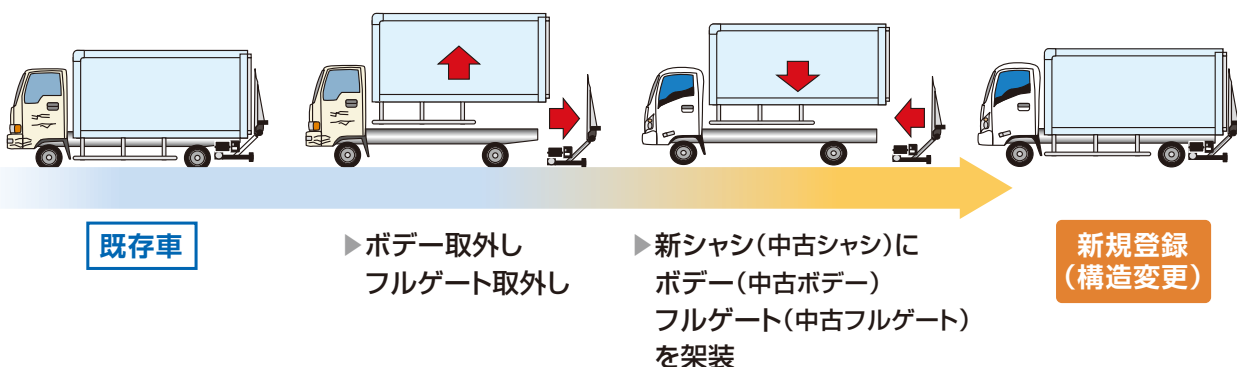

ボデー載せ替え(リニューアル)

ボデー載せ替え、フルゲート新規架装

ボデーの載せ換えは私たちにおまかせください。
ボデーメーカーによる確かな安心。

ボデー載せ替え

フルゲート新規架装

ボデー載せ替え+フルゲート載せ替え(フルゲート新規架装)

⚠ 注意

2021年9月1日より保安基準「後部突入防止装置」の基準が変更になりました。
※載せ替え・フルゲート新規架装・オプション追加等による構造変更は架装条件によっては登録出来ない場合がある為、事前に架装検討される事をおすすめ致します。