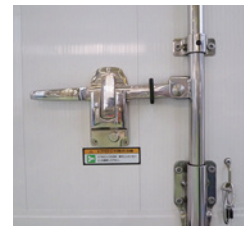

▶ ウイングロック

▶ 煽りロック

▶ 煽り蝶番

▶ ウイングロック  
「埋め込みパン」

▶ ウイングロック  
「セイコーホルダーS」

▶ リヤドアヒンジ

▶ リヤドアロックロッド

◆専用工具必要 ★専用工具・加工・切断・溶接・塗装必要

No	品名	品番	数量	単位	適合型式	重量 (Kg/台)	備考
1	ウイングロック装置(SUS) キット(大型用)	9780-089	1	セット	CYJ CYL	-	ウイングロック装置「コーナー(2対), 中柱(1対)」
2	ウイングロック装置(SUS) キット(中型用)	9780-088	1	セット	FRR	-	ウイングロック装置「コーナー(2対), 埋込(1対)」
3	ウイングロック装置「埋め込みパン」(SUS) 追加キット	9780-081	1	セット	CYJ CYL	16	ウイングロック装置「埋め込みパン(2対)」◆
4	ウイングロック装置「セイコーホルダーS」(SUS) 追加キット	9780-090	1	セット	CYJ CYL	-	ウイングロック装置「セイコーホルダーS(2対)」◆
5	煽りロック装置 + 掛金具(SUS) キット(大型用)	9780-092	1	セット	CYJ CYL	-	煽りロック装置(4対), 掛金具(4対)
6	煽りロック装置 + 掛金具(SUS) キット(中型用)	9780-091	1	セット	FRR	-	煽りロック装置(2対), 掛金具(2対)
7	煽り蝶番Ass'y(SUS) キット(大型用)	9780-078	1	セット	CYJ CYL	-	煽り蝶番(22対)
8	煽り蝶番Ass'y(SUS) キット(中型用)	9780-093	1	セット	FRR	-	煽り蝶番(13対)
9	リヤドアヒンジAss'y(SUS) キット(大型用)	9780-079	1	セット	CYJ CYL	-	リヤドアヒンジAss'y(4対)◆
10	リヤドアヒンジAss'y(SUS) キット(中型用)	9780-094	1	セット	FRR	-	リヤドアヒンジAss'y(4対)◆
11	リヤドアロックロッドAss'y(SUS) キット(大型用)	9780-100	1	セット	CYJ CYL	-	ロックロッド(1対), ナイスキー:鍵付き(1ヶ), 鍵無し(1ヶ)★
12	リヤドアロックロッドAss'y(SUS) キット(中型用)	9780-099	1	セット	FRR	-	ロックロッド(1対), ナイスキー:鍵付き(1ヶ), 鍵無し(1ヶ)★
13	リヤドアロックロッドAss'y(SUS) 追加キット(大型用)	9780-102	1	セット	CYJ CYL	32	ロックロッド(1対), ナイスキー(1対)★
14	リヤドアロックロッドAss'y(SUS) 追加キット(中型用)	9780-101	1	セット	FRR	27	ロックロッド(1対), ナイスキー(1対)★