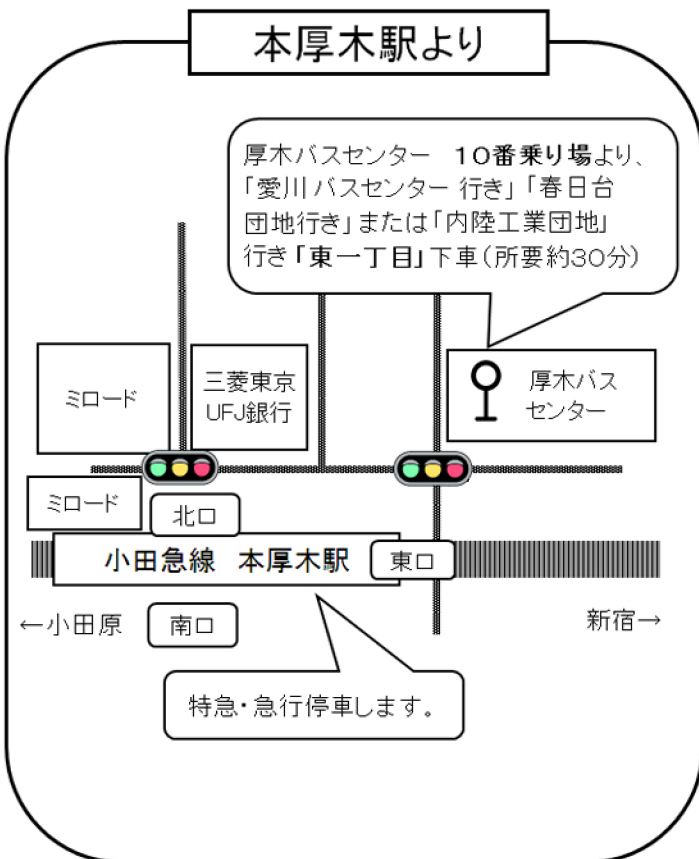

# 本店・厚木工場へのアクセス方法

## 本店・厚木工場付近

### 小田急・相鉄・JR「海老名」駅西口より

神奈中バス海01系統「愛川バスセンター行き」で  
「東一丁目」下車、徒歩2分

## 海老名駅より