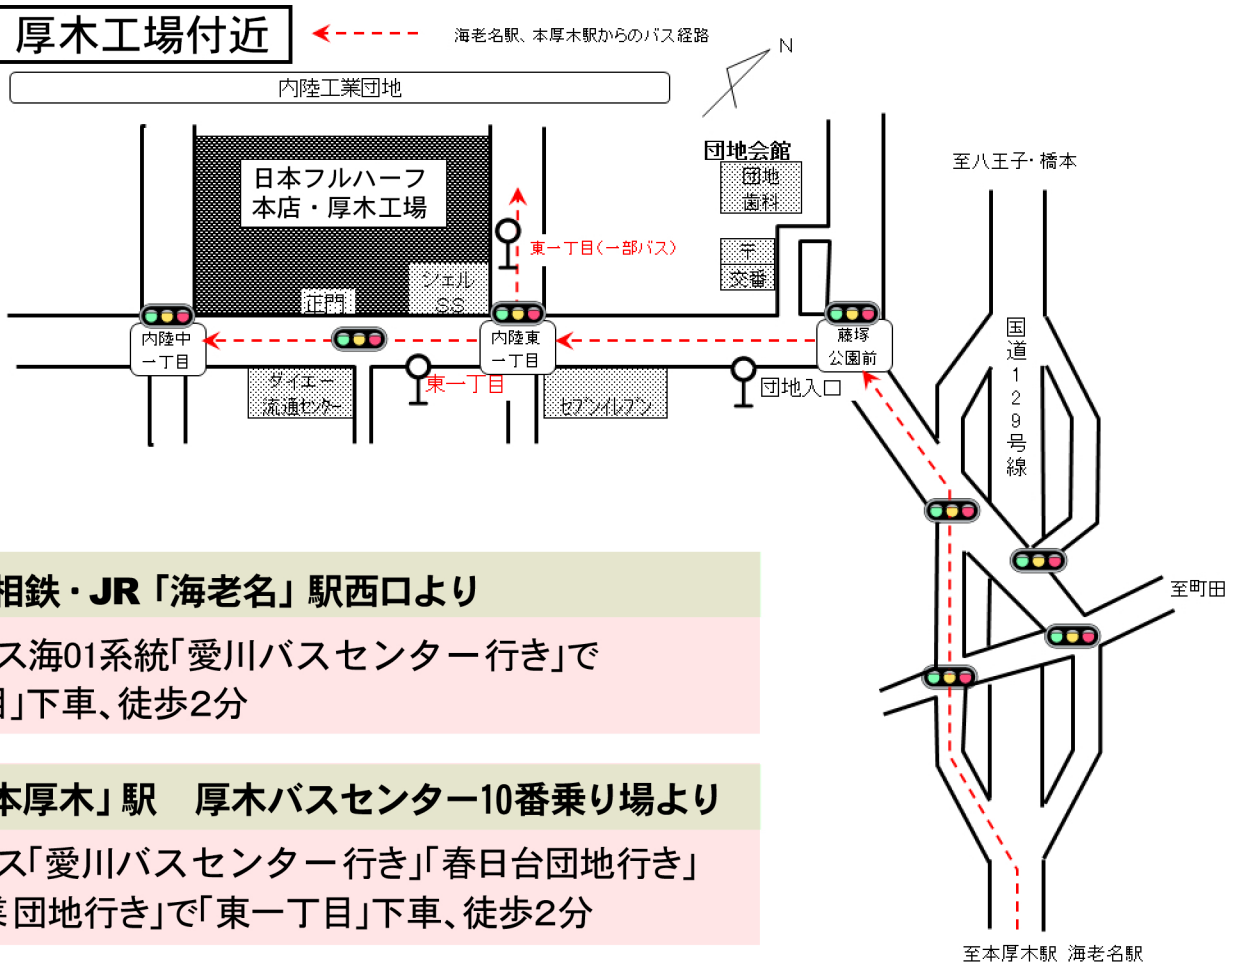

# 本店・厚木工場へのアクセス方法

## 本店・厚木工場付近

### 小田急・相鉄・JR「海老名」駅西口より

神奈中バス海01系統「愛川バスセンター行き」で  
「東一丁目」下車、徒歩2分

## 海老名駅より