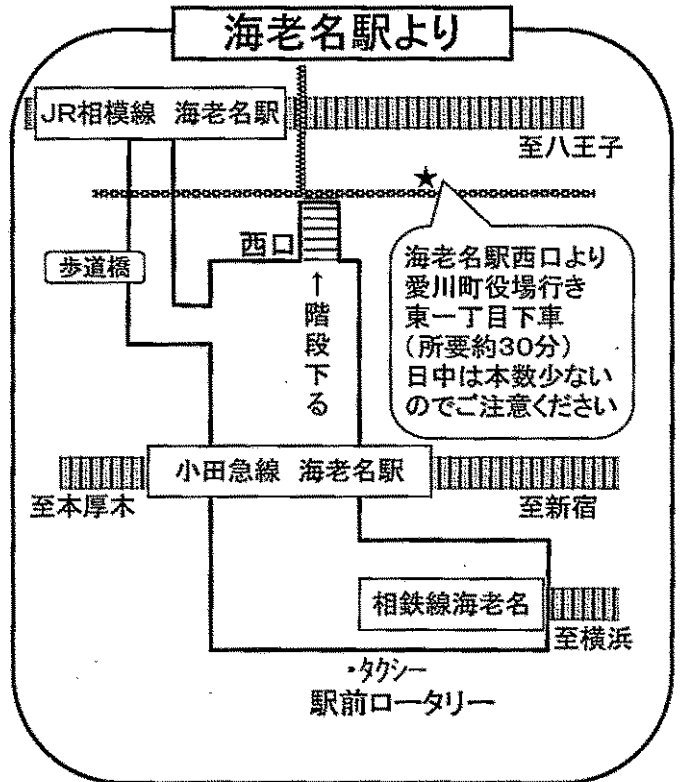

日本フルハーフ株式会社への交通案内

(本社・厚木工場)

小田急線 本厚木駅または海老名駅より神奈中バス利用(約30分)

本社・厚木工場付近

本厚木駅より

海老名駅より

日本フルハーフ株式会社

〒243-0281