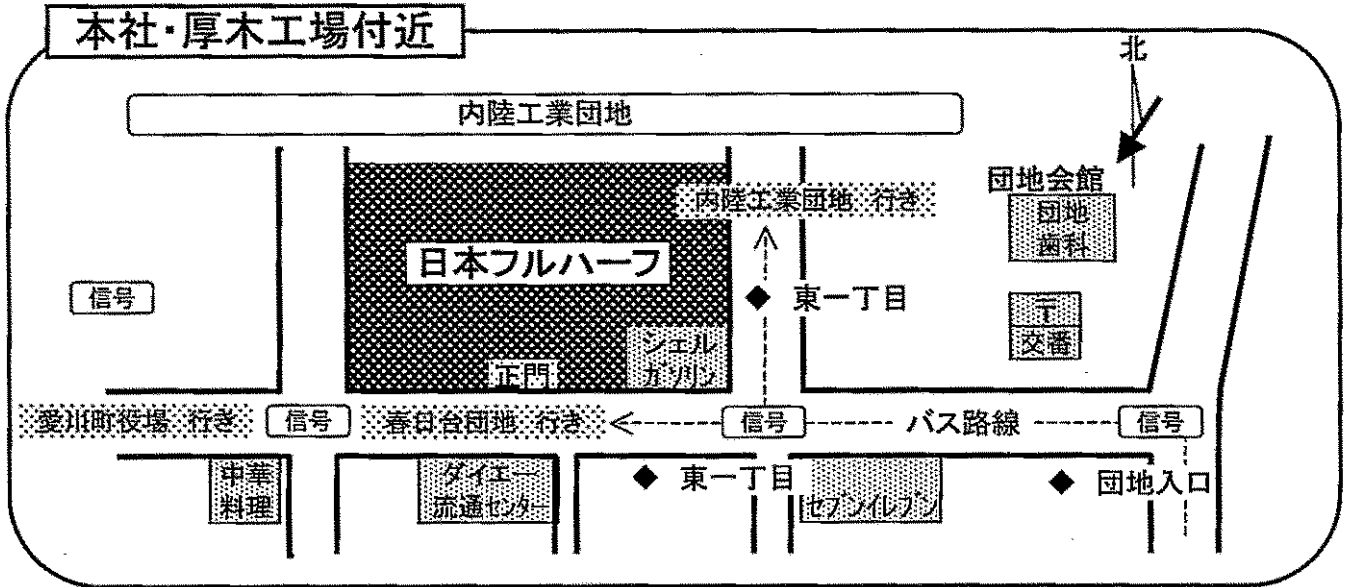

日本フルハーフ株式会社への交通案内

(本社・厚木工場)

小田急線 本厚木駅または海老名駅より神奈中バス利用(約30分)

本社・厚木工場付近

本厚木駅より

海老名駅より

日本フルハーフ株式会社

〒243-0281