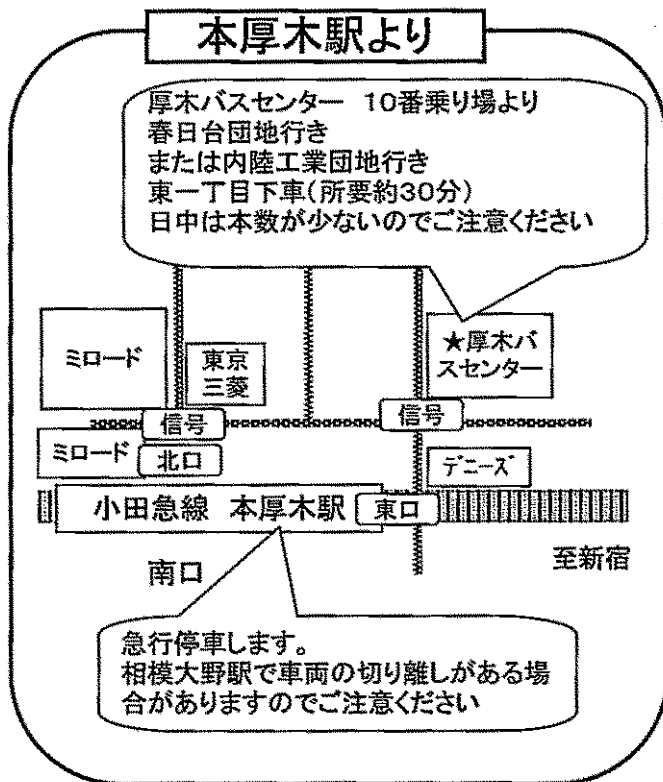

日本フルハーフ株式会社への交通案内

(本社・厚木工場)

小田急線 本厚木駅または海老名駅より神奈中バス利用(約30分)

本社・厚木工場付近

本厚木駅より

海老名駅より

日本フルハーフ株式会社

〒243-0281